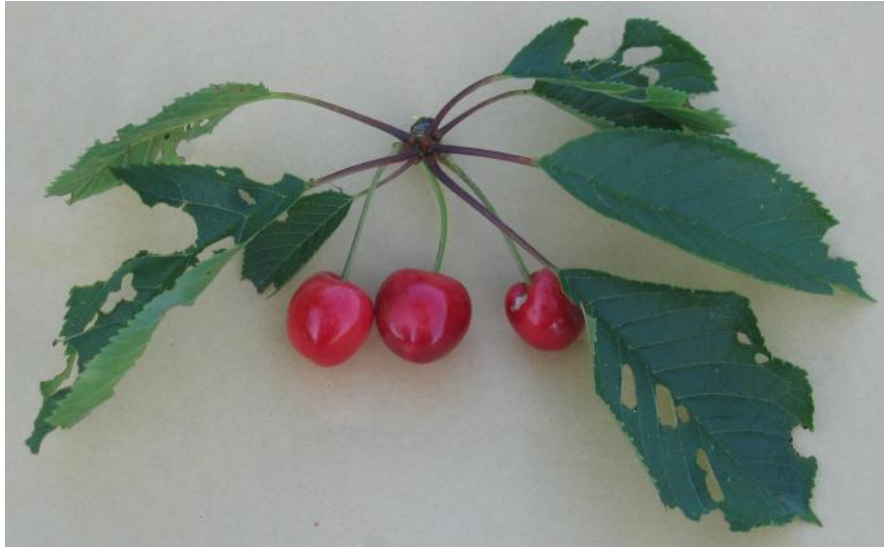

Bigarreau Napoleon

Nationale Boomgaarden Stichting v.z.w.

Leopold-III-straat 8 3724 Vliermaal, tel: 012/391188; fax: 012/747438

E-mail: info@boomgaardenstichting.be Website: www.boomgaardenstichting.be

Kleur	Vermiljoen roze, hoogrood gemarmerd en abrikoosroze gestreept, bij rijpheid donkerder en meer bloedrood gemarmerd
Vorm	Hartvormig, rond, lichtjes afgeplat aan de rugzijde
Grootte	Gemiddeld 23 tot 28 mm in dwarsdoorsnede en 23 tot 27 mm in langsdoorsnede
Vruchthuid	Blinkend
Vruchtvlees	Vast, krakend, roomkleurig roze, sappig, niet kleurend sap
Vruchtsteel	Middelmatig dik, gemiddeld 35-45 mm lang, tamelijk diepe, middelmatig brede steelholte
Steen	Breed, middelmatig groot, niet aan het vruchtvlees klevend
Rugnaad	Rood, onregelmatig afgelijnd, soms onderbroken
Stempelmerk	Duidelijk afgetekend, klein, grijs, in een ondiepe indeuking zittend
Kweekvormen	/
Gezondheid	Barsten gemakkelijk bij regenweer, gevoelig voor bacteriekanker, gomziekte
Bloei en vruchtbaarheid	Bloei: middelmatig vroeg tot middelmatig laat
Oogst	6de kersenweek
Gebruik	/
Herkomst	Duitsland
Synoniemen	Lauermann, Bigarreau Lauermann, Grosse cerise Lauermann, Grosse Prinzessinkirsche, Kaiserkirsche, Grosse Prinzessinkirsche, Braune Werdersche